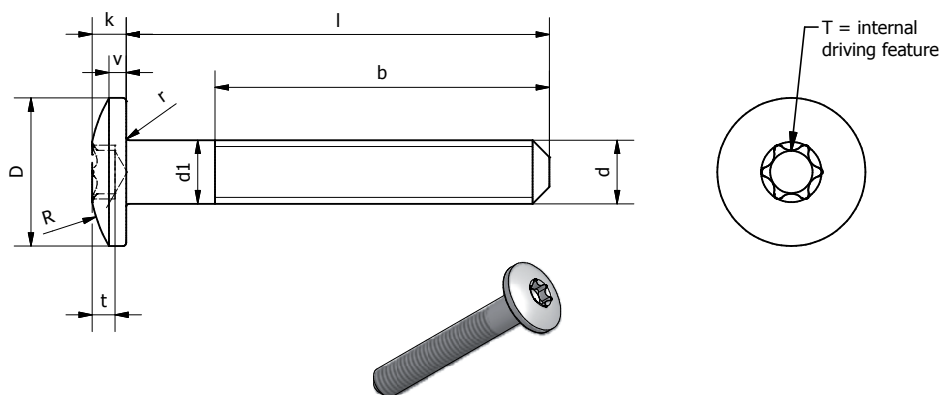

**SPECIAL**
 **ISO 7380**
**123**  
COD.**TCBTX**

**VITI A TESTA CILINDR. BOMBATA CAVA ESALOBATA**  
**HEXALOBULAR SOCKET RECESSED PAN HEAD SCREWS**  
**INNENSECHSRUNDKANT HALBRUNDSCHRAUBEN**  
**VIS A TETE CYLINDRIQUE BOMBEE A SIX LOBES INTERNES**

**Dimensions in mm**

d Filetto/Thread	M3	M4	M5	M6	M8	M10	M12	M14	M16	M20
<b>b</b>	13	14	30	30	30	26	A RICHIESTA ON DEMAND			
<b>d1</b>	3	4	5	6	8	10				
<b>D</b>	6,5	10	12	14	16	18				
<b>K</b>	2,0	2,5	3	3,5	4	4,5				
<b>impronta</b>	T10	T20	T20	T30	T40	T50				
<b>t utile</b>	1,5	2	2,2	2,5	3	3,2				
<b>v</b>	0,5	1	1,5	1,8	2	2,3				
<b>r</b>	0,2	0,2	0,2	0,25	0,4	0,4				
<b>R</b>	6	8	12	14	16	18				
<b>l max</b>	40	50	60	140	140	140				

**CODE EXAMPLE:**

**123** + material + diam + thread + length + color

TCBTX M6x20 Al7075 white = 123106020B

**21**